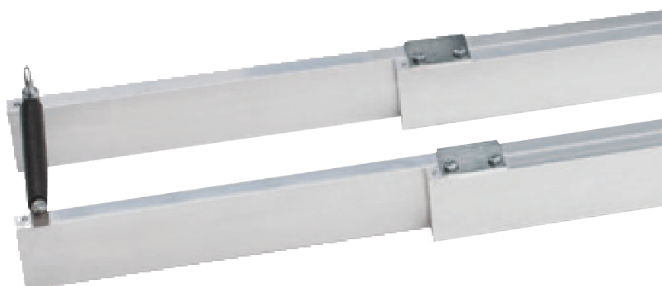

Profil stalowy do listwy ENAR QPM / QGH

[Link do produktu](#)

Symbol EN-346082 - Data wydruku: 15-06-2026

Opis produktu

Stalowy profil pasujący do listw wibracyjnych: QP/ QPM / QGH ENAR.

Regulowana długość: od 3,5 do 6 metra.

Dane techniczne

Masa: 50 kg

Gwarancja: 12 miesięcy

Galeria
