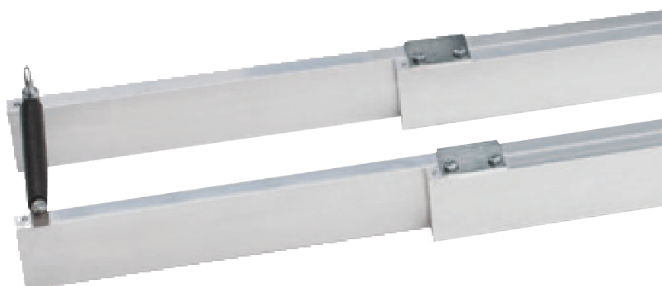

Profil stalowy do listwy ENAR QPM / QGH

[Link do produktu](#)

Symbol EN-346082 - Data wydruku: 01-05-2026

Opis produktu

Stalowy profil pasujący do listw wibracyjnych: QP/ QPM / QGH ENAR.

Regulowana długość: od 3,5 do 6 metra.

Dane techniczne

Masa: 50 kg

Gwarancja: 12 miesięcy

Galeria