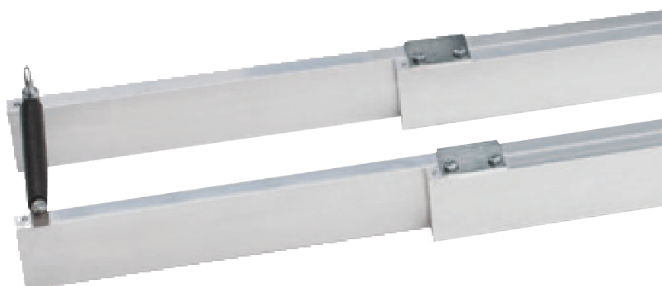

Profil stalowy do listwy ENAR QPM / QGH

[Link do produktu](#)

Symbol EN-346081 - Data wydruku: 15-06-2026

Opis produktu

Stalowy profil pasujący do listw wibracyjnych: QP/ QPM / QGH ENAR.

Regulowana długość: od 2,5 do 4,5 metra.

Dane techniczne

Masa: 50 kg

Gwarancja: 12 miesięcy

Galeria
